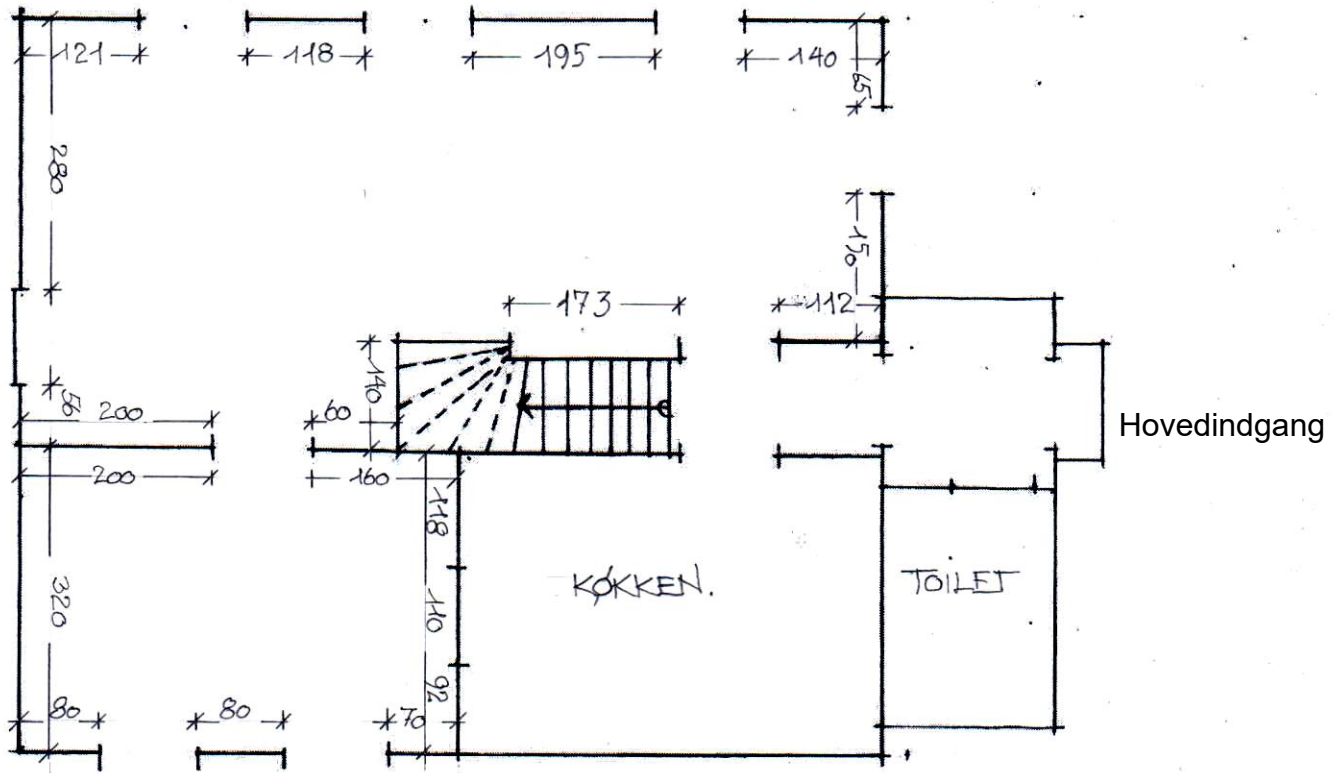

1. sal.

STUEPLAN. Lofthøjde 238cm